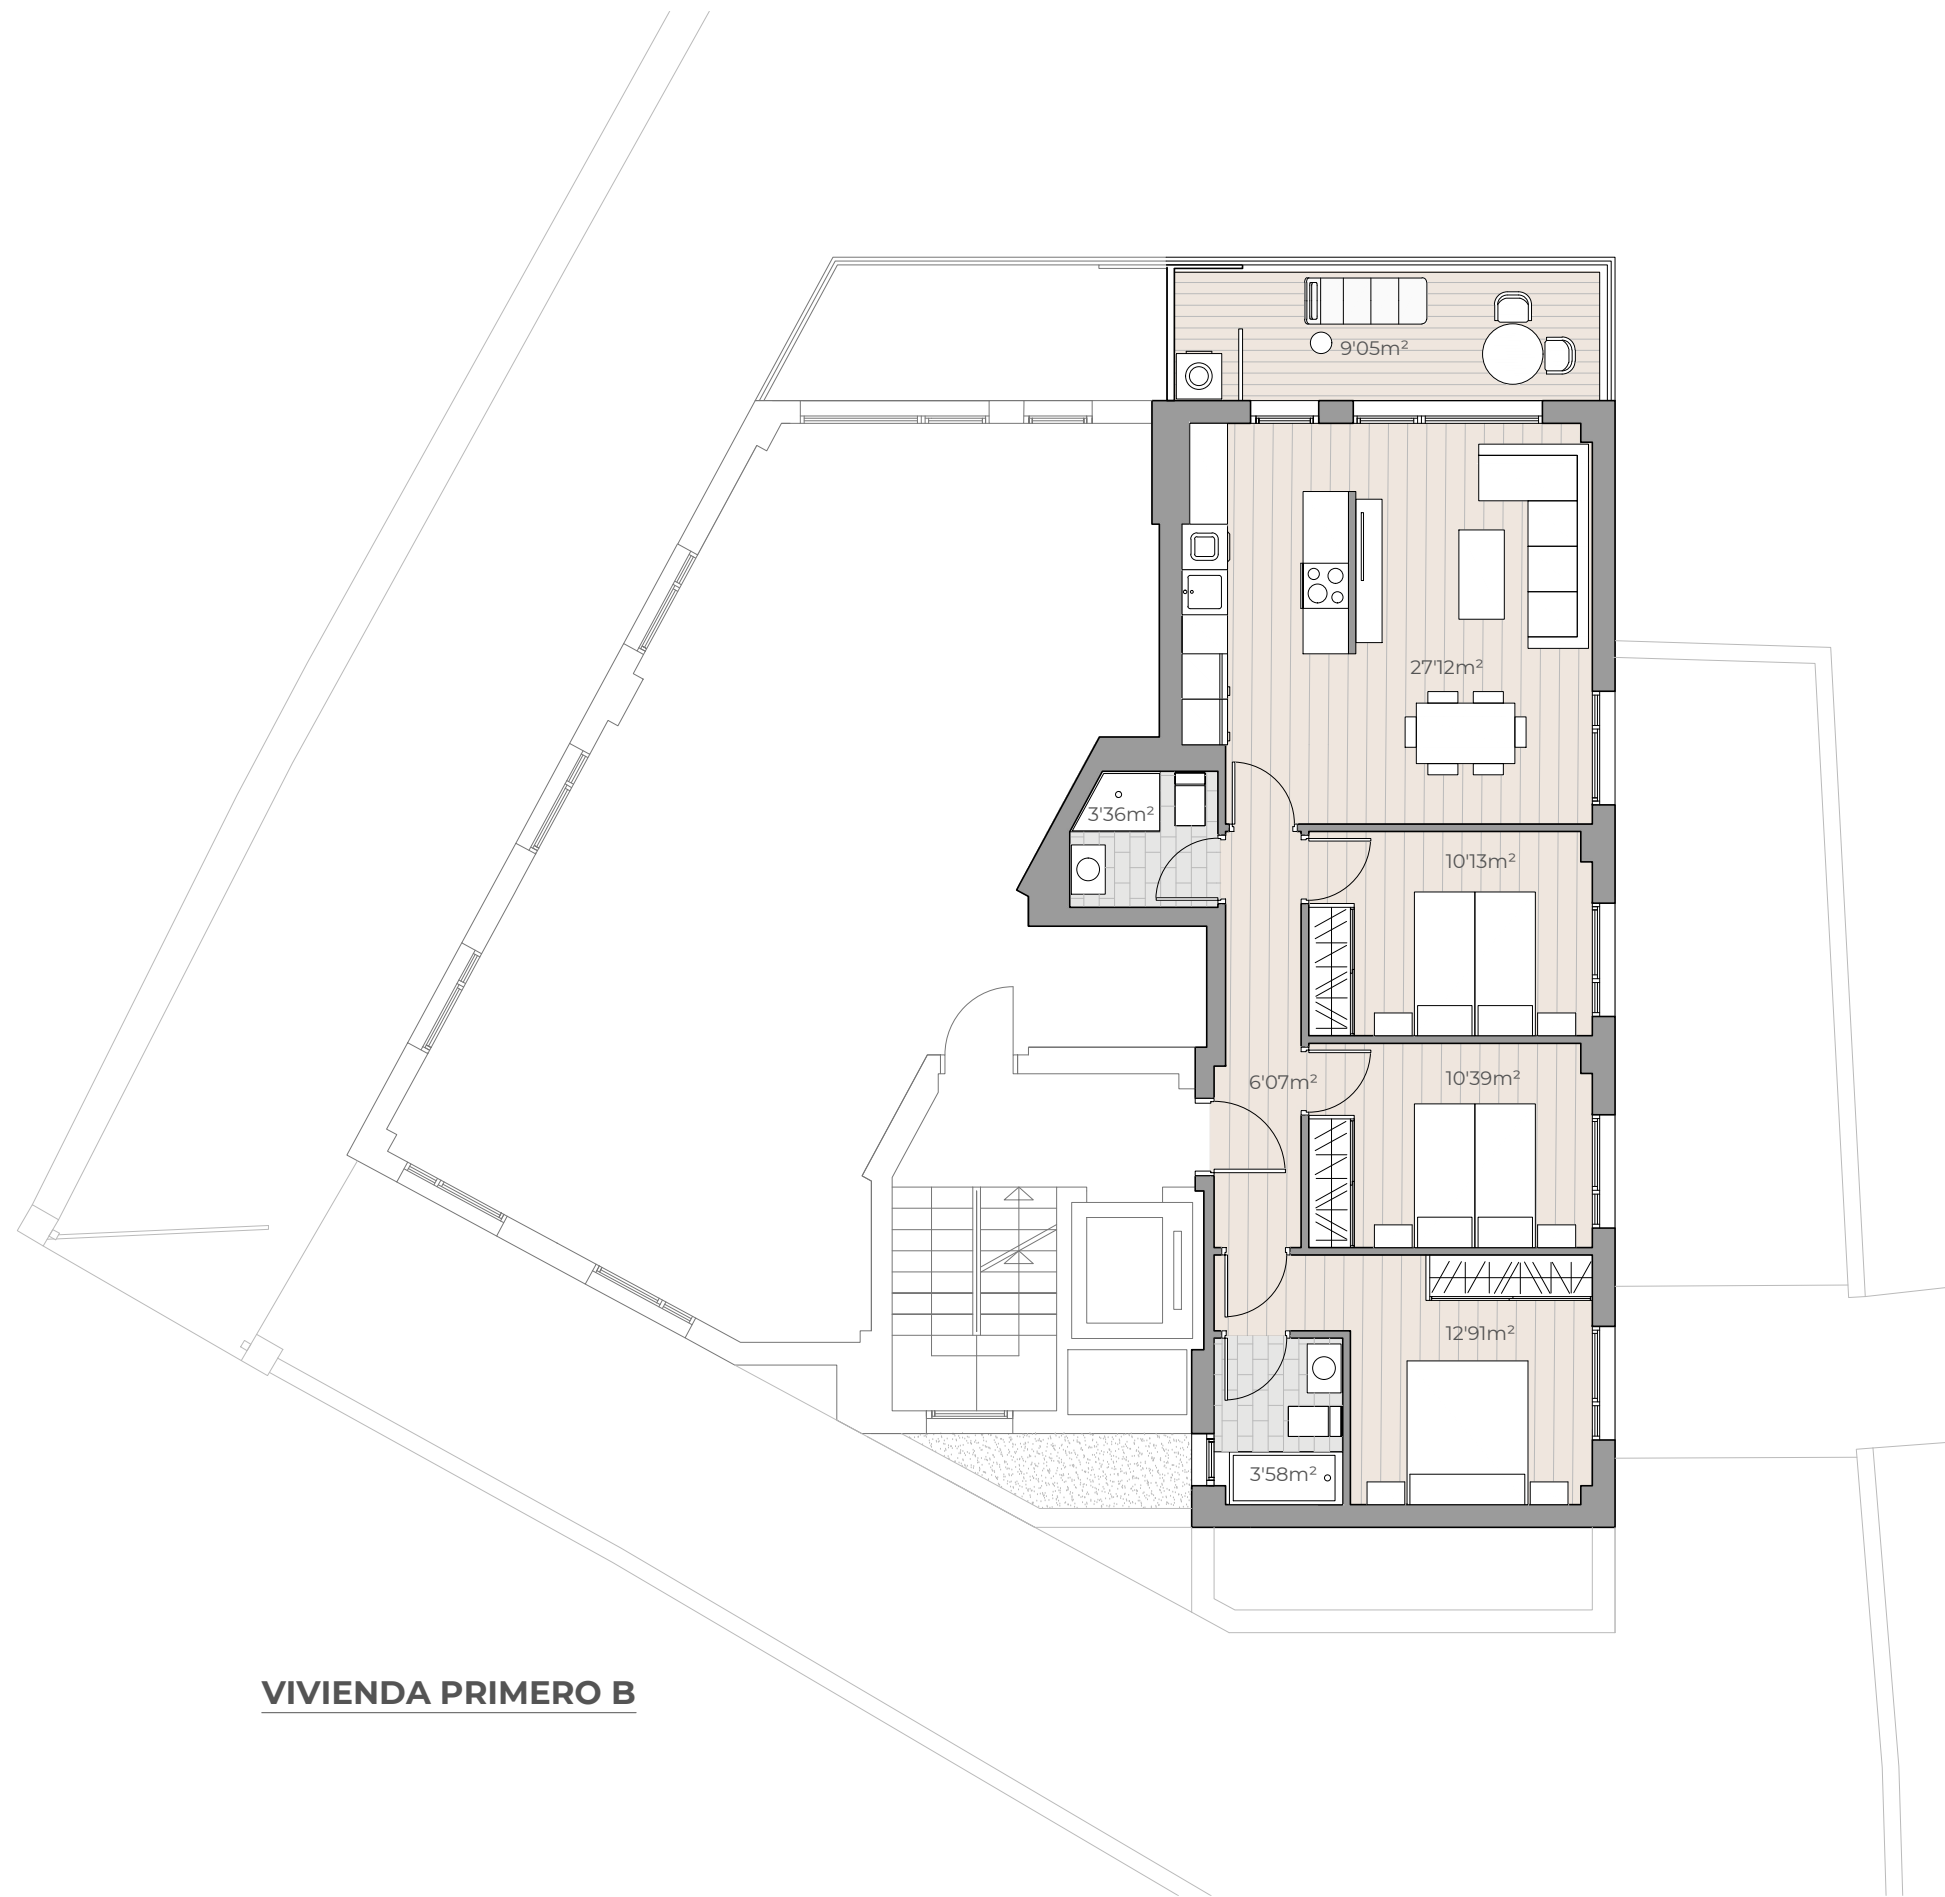

VIVIENDA 1-B

SUPERFICIES

Útil Interior.....73'56m²

Útil Exterior.....9'05m²

Construida Interior.....86'15m²

Construida Exterior..... 10'59m²

Notas:
 -Superficies medidas y distribuciones aproximadas
 -Las medidas de pilares y mochetas corresponden a la sección estándar, pudiendo aumentar, disminuir o aparecer nuevas en función a la planta en la que se encuentre la vivienda.
 -Las imágenes o infografías son orientativas y no se consideran contractuales.
 -El mobiliario y su distribución es meramente orientativo. La vivienda se entregará con el mobiliario y electrodomésticos descritos en la memoria de calidades.

VIVIENDA PRIMERO B